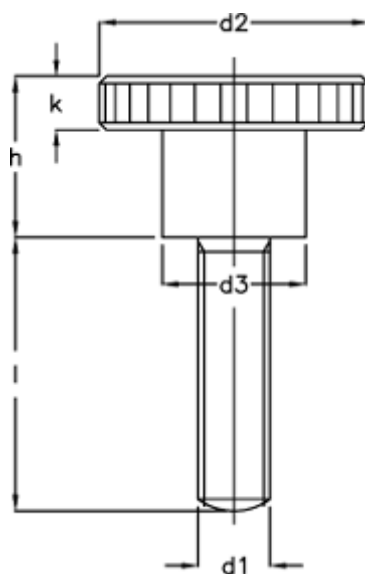

Varenummer: 20703645
Beskrivelse: E+G fingerskrue
DIN 464-M8-35

Mål

d1	= M8
d2	= 30
d3	= 16
h	= 18.0
K	= 6.0
Længde l	= 35